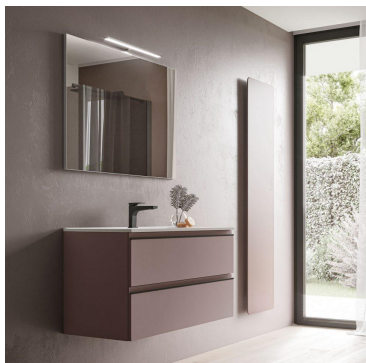

finiture

APPARECCHI SANITARI

APPARECCHI SANITARI

I bagni saranno dotati di sanitari standard, dimensioni come da piani, completi di armadietti sotto lavello e specchiere. Verranno utilizzate marche quali Globo, Geberit, Casabath, Ideagroup, Disenia, o simili.

RUBINETTERIA

La rubinetteria sarà tutta coordinata, avrà linee essenziali, finitura cromo, tipo Gessi, KWC, Cristina o simile.

RUBINETTERIA